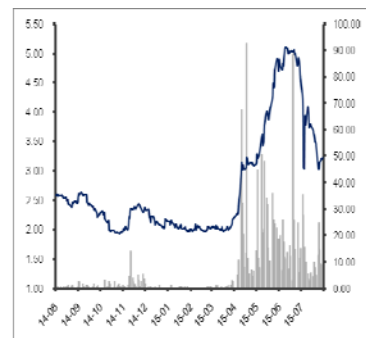

> **1H15** **283%** 852-2532-1599  
 28.9 17% 2.5 Jupiter.Zheng@firstshanghai.com.hk  
 0.21 283%  
 2 3 1 4  
  
 > 98.6 6% 1 3.18  
 41.2 44% 5% 2 6.69  
 5% 1630 / 5% 2180 / +110.49%  
 17% 1697 / 3 1866  
 2014 981-789 / 11.76  
 2015 100 / 4 31.8  
  
 > 52 / 5.09/1.93  
  
 2300 / 1 2 3.09  
  
 3 35.08%  
29.77%  
  
 > **12** **6.69** , : **15.16** EPS  
 0.36 0.51  
  
 6.69  
 15 15 110.49%